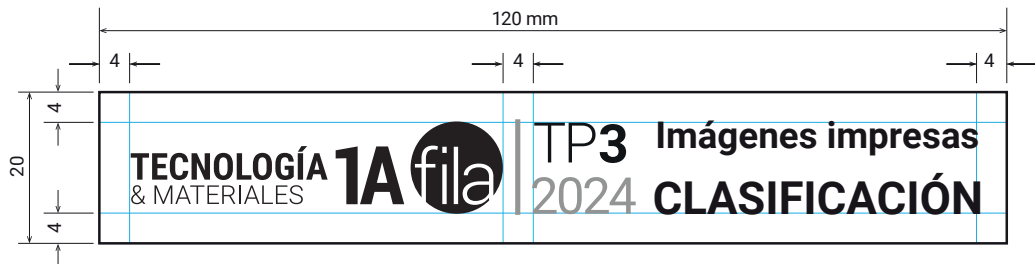

- **Imágenes tono continuo** y dentro de este grupo identificar las que fueron impresas con tinta negra y con tintas de proceso (CMYK)

Forma de entrega:

- Confeccionar un **catálogo** (respetando el formato y la grilla dada), que contenga los 2 grupos generales de imágenes impresas: Pluma y tono continuo y sus variantes.

Ejemplos de imágenes:

- Cada ejemplo tendrá 2 columnas de ancho (60 mm) por 167 mm. de alto, o en su lugar se podrán incluir 2 ej. de 81,4 mm (opcional) .

- *Será pegado solo por su parte superior para poder ver ambos lados del impreso.*

Carpeta

- 4 Láminas: opalina de 150 g/m² o superior.
- Títulos: Roboto Bold. Cpo 29.
- Nombre de cada imagen: Roboto Normal. Cpo. 12.
- Identificar cada lámina con el **rótulo del alumno** en el ángulo inferior izquierdo de la retirada.

- Tapas: cartulina encapada.
- Encuadernación: espiralado negro. Lado izquierdo.
- Indicador de tapa: en la parte inferior derecho a 20 mm de cada margen de la tapa.

Muestra del **indicador de tapa**

5

láminas