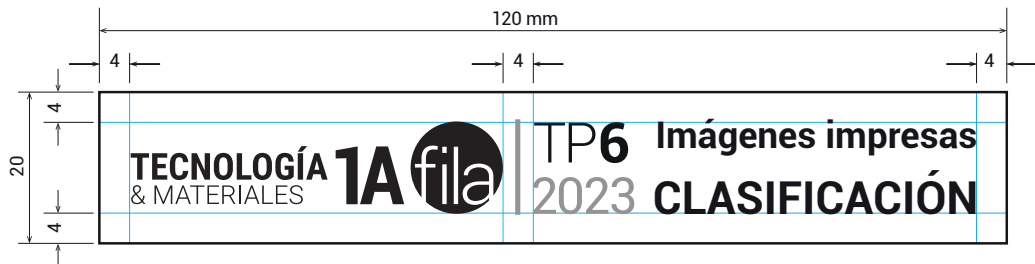

- **Imágenes tono continuo** y dentro de este grupo identificar las que fueron impresas con tinta negra y con tintas de proceso (CMYK)

Forma de entrega:

- Confeccionar un **catálogo** (respetando el formato y la grilla dada), que contenga los 2 grupos generales de imágenes impresas: Pluma y tono continuo y sus variantes.

Ejemplos de imágenes:

- Cada ejemplo tendrá 2 columnas de ancho (60 mm) por 167 mm. de alto, o en su lugar se podrán incluir 2 ejes. de 81,4 mm (opcional) .

- *Será pegado solo por su parte superior para poder ver ambos lados del impreso.*

Carpeta

- 4 Láminas: opalina de 150 g/m² o superior.
- Títulos: Roboto Bold. Cpo. 29.
- Nombre de cada imagen: Roboto Normal. Cpo. 12.
- Identificar cada lámina con el *rótulo del alumno* en el ángulo inferior izquierdo de la retirada.

- Tapas: cartulina encapada.
- Encuadernación: espiralado negro. Lado izquierdo.
- Indicador de tapa: en la parte inferior derecho a 20 mm de cada margen de la tapa.

Muestra del indicador de tapa

5

láminas